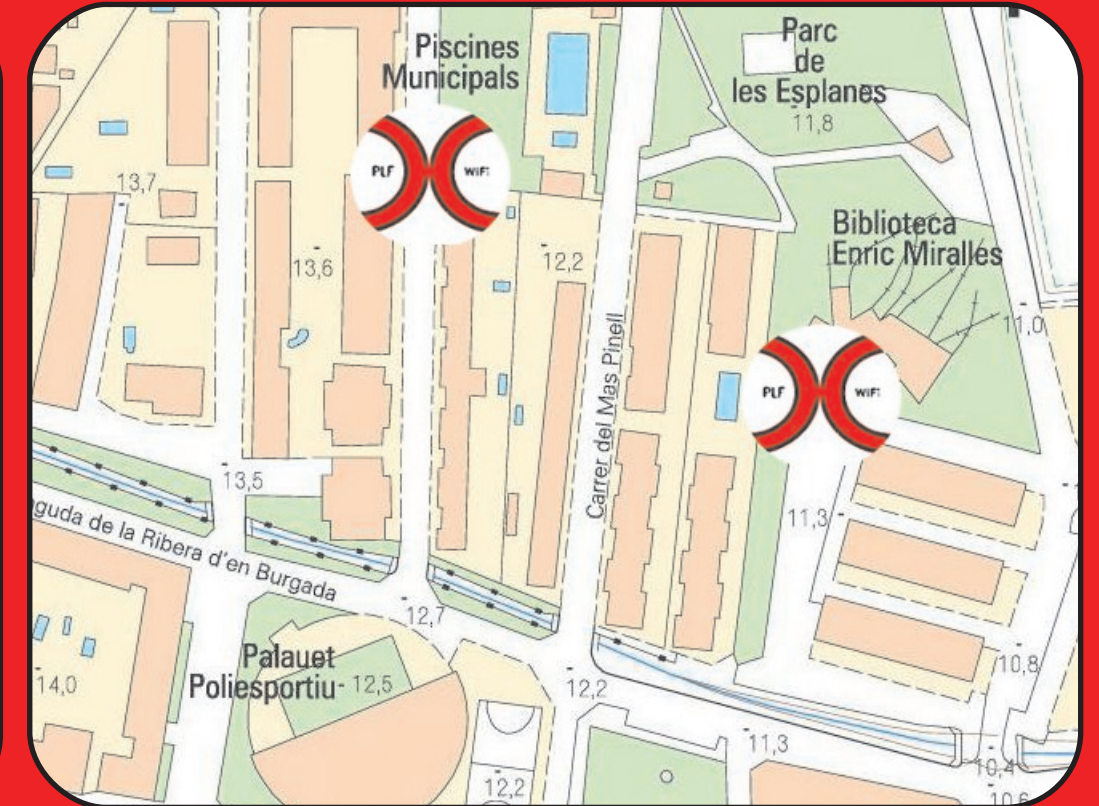

**XARXA PALAFOLLS
XPLF [SF]
WIFI XARXA LLIURE**

**Punts de connexió
NODES**

**ENTRADA EN FUNCIONAMENT
DEL SERVEI:**

1 DE MARÇ DE 2014

- Camp de futbol - Palastadium Lluís Moner
- Local Jove de Can Batlle
- Plaça Fòrum Palatiolo
- Plaça de Poppi
- Plaça Major
- Plaça Joaquim Ruyura / Valls d'Ax
- Parc de les Esplanes
- Piscina municipal (estiu)

XARXA PALAFOLLS
XPLF [SF]
WIFI XARXA LLIURE

Com donar-se d'alta

L'usuari/ària haurà de registrar-se un cop connectat a la xarxa "XPLF [SF]". La contrasenya d'accés es facilitarà mitjançant SMS.

El usuari/ària de la xarxa habilitat trobarà els següents nodes de connexió: