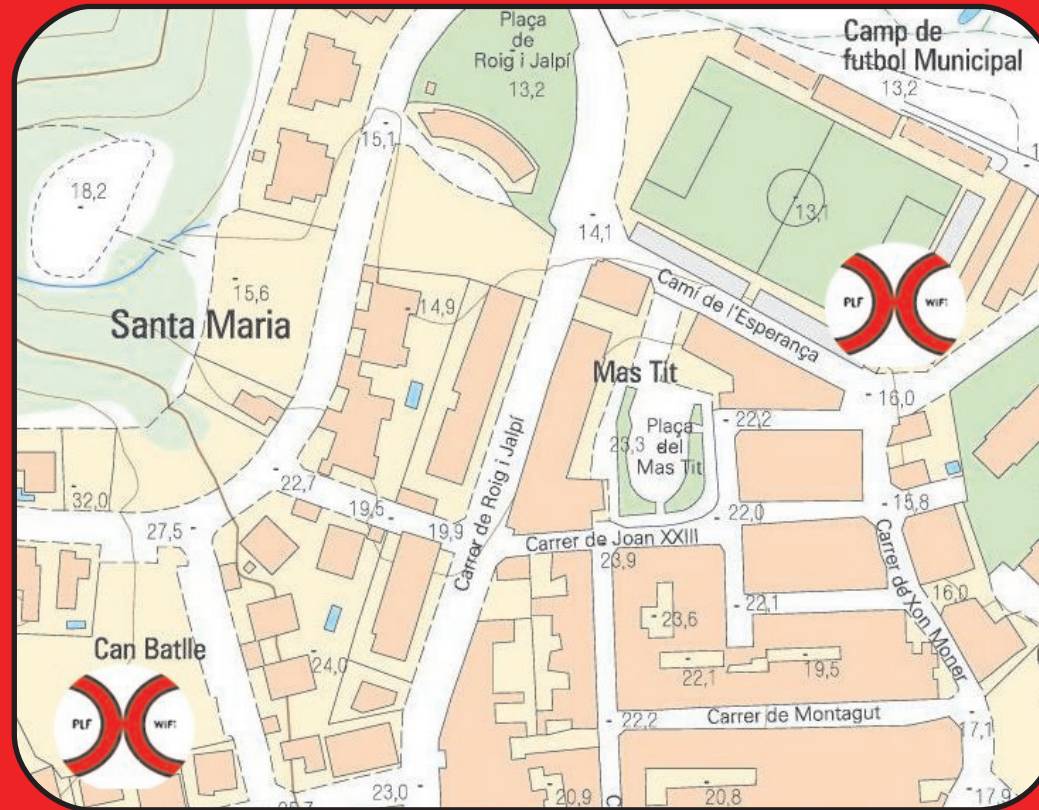

**XARXA PALAFOLLS
XPLF [SF]
WIFI XARXA LLIURE**

**Punts de connexió
NODES**

**ENTRADA EN FUNCIONAMENT
DEL SERVEI:**

1 DE MARÇ DE 2014

- Camp de futbol - Palastadium Lluís Moner
- Local Jove de Can Batlle
- Plaça Fòrum Palatiolo
- Plaça de Poppi
- Plaça Major
- Plaça Joaquim Ruyura / Valls d'Ax
- Parc de les Esplanes
- Piscina municipal (estiu)