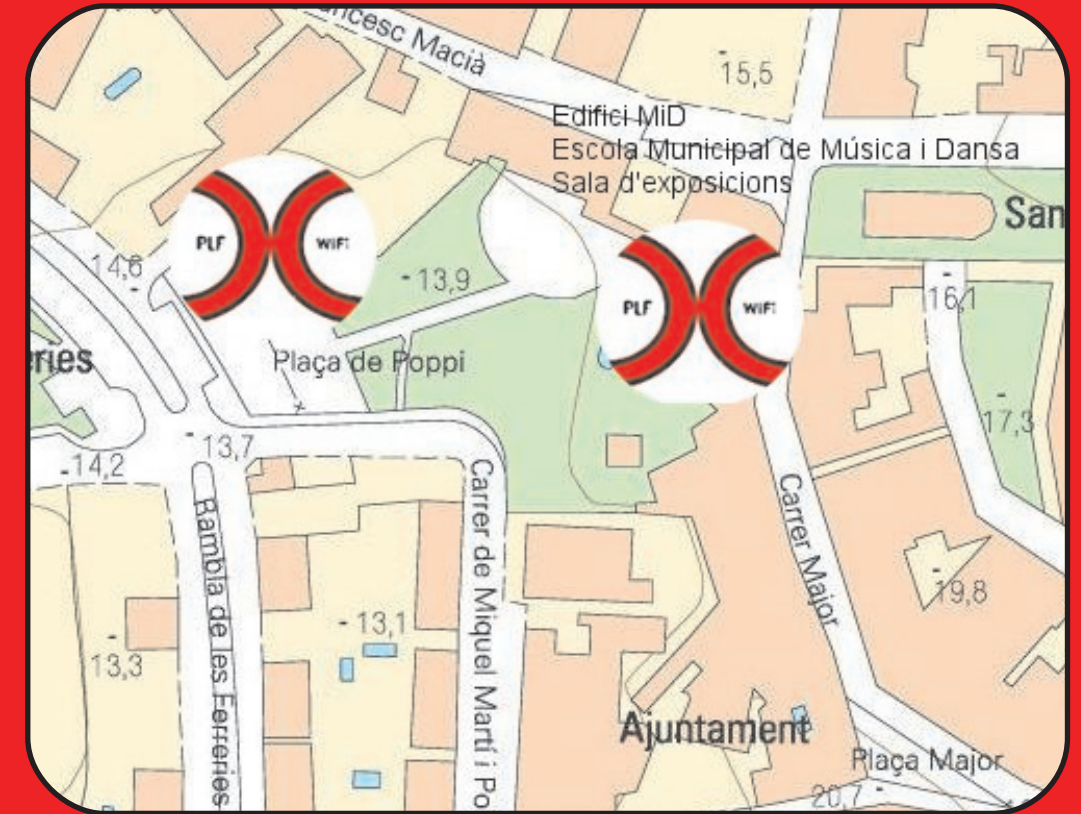

**XARXA PALAFOLLS
XPLF [SF]
WIFI XARXA LLIURE**

**Punts de connexió
NODES**

**ENTRADA EN FUNCIONAMENT
DEL SERVEI:**

1 DE MARÇ DE 2014

- Camp de futbol - Palastadium Lluís Moner
- Local Jove de Can Batlle
- Plaça Fòrum Palatiolo
- Plaça de Poppi
- Plaça Major
- Plaça Joaquim Ruyura / Valls d'Ax
- Parc de les Esplanes
- Piscina municipal (estiu)

XARXA PALAFOLLS
XPLF [SF]
WIFI XARXA LLIURE

Com donar-se d'alta

L'usuari/ària haurà de registrar-se un cop connectat a la xarxa "XPLF [SF]". La contrasenya d'accés es facilitarà mitjançant SMS.

El usuari/ària de la xarxa habilitat trobarà els següents nodes de connexió: